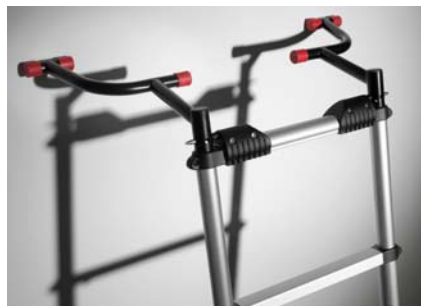

Stückpreis 299,00 €
 zzgl. MWST

60617– Teleskop Kombileiter

4 + 2 Stufen – **Stufenbreite 90 mm**
 Arbeitshöhe ca. 3,10 mtr.
Gesamtlänge: 1,70 mtr.
eingeschoben: 0,67 mtr.
 Gesamtbreite: 0,58 mtr.
 Gewicht: 9,5 kg

Stückpreis 319,00 €
 zzgl. MWST

60630– Teleskop Kombileiter

8 + 2 Stufen – **Stufenbreite 90 mm**
 Arbeitshöhe ca. 4,50 mtr.
Gesamtlänge: 3,00 mtr.
eingeschoben: 0,78 mtr.
 Gesamtbreite: 0,69 mtr.
 Gewicht: 18 kg

Stückpreis 389,00 €
 zzgl. MWST

61520 – Fiberglas Teleskop Kombileiter

5 + 2 Stufen – **Alu-Stufenbreite 90 mm**
 Arbeitshöhe ca. 3,20 mtr.
Gesamtlänge: 2,00 mtr.
eingeschoben: 0,88 mtr.
 Gewicht: 9,3 kg
Belastbar bis 30 kV nach EN 61478

9170 – Telesteps Sicherheitsfuß
 verstellbar (2 Stück)
 von 0 – 23 cm mit extra kräftigem
 Gummigleitschutz
 für Telesteps Leiter 3,30 u 3,80 mtr.

Satzpreis 70,00 €
 zzgl. MWST

9180 – Werkzeugablage
 für Telesteps Kombileitern
 Zulassung nach EN 131 in Bearbeitung