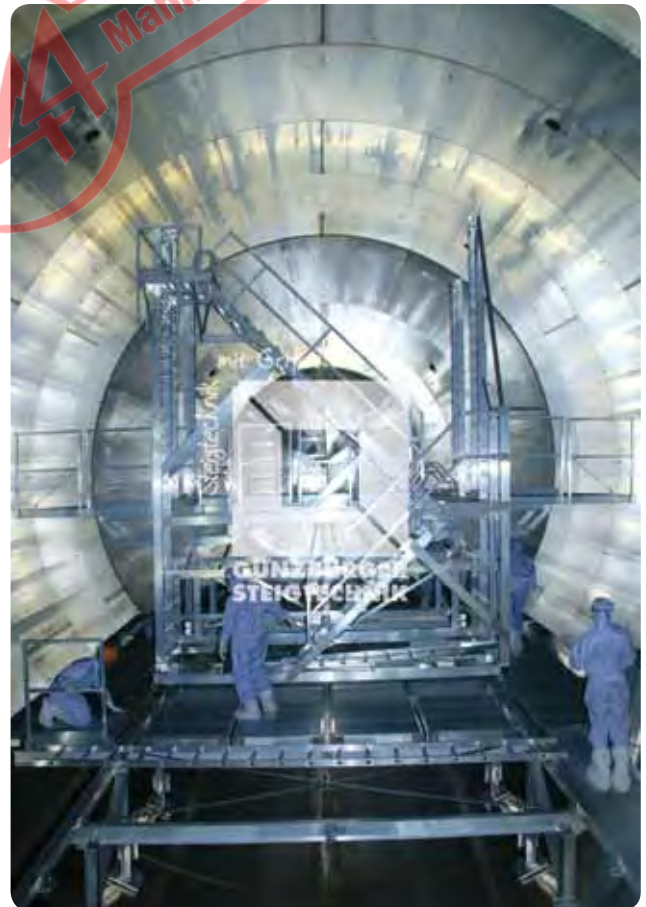

Arbeitsplattform

- Für Reinraumbedingungen
- Zugang über Treppen
- 2 Arbeitsebenen

www.Leitern4u.de
JEAN ELZ 184 Mannheim