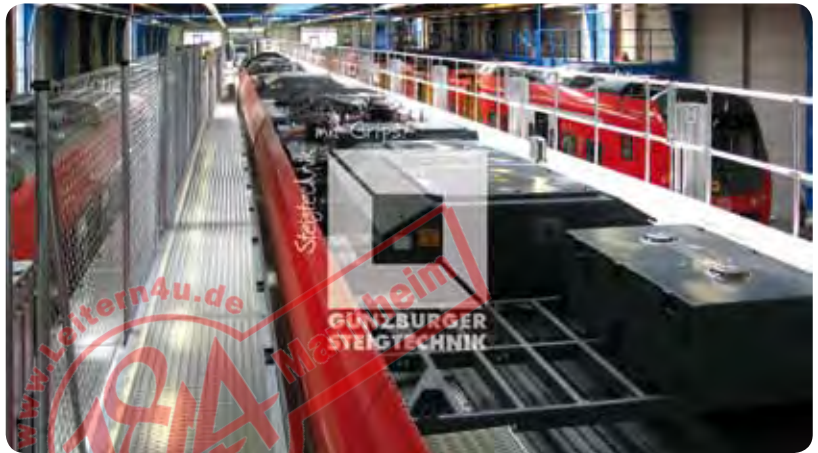

Laufsteganlage mit Querplattform

- Brücken-Plattform elektrisch abklappbar und verfahrbar
- Elektrisch verstellbare, horizontale Plattformverbreiterungen
- Zugang über fest montierte Treppen

Unser Außendienstmitarbeiter zeigt Ihnen gerne unseren Produktfilm!

Laufsteganlage

- Fest installiert
- Per Akkuschauber automatisch höhenverstellbar
- Plattform mit Schutzleiste für Spaltmaß Null

Aufgeständerte Laufsteganlage

- Stirnseitige Bühne schwenkbar
- Geländer umlaufend

Laufsteganlage

- Mit 2 Arbeitsebenen
- Aufstiege über Treppen
- Stahl-Unterkonstruktion
- Plattformen ausschiebbar mit Schutzleiste

Laufsteganlage

- Stationär mit Aufstiegstreppe
- Mit ausschiebbaren Plattformen

Wartungslaufsteg

- Fest installiert
- Zugangssicherung über elektrisch verriegelte Türen
- Querplattform mit Gummileiste ausschiebbar
- Schwenkbare Absturzsicherung für Dacharbeiten

Laufsteganlage mit Absturzsicherung