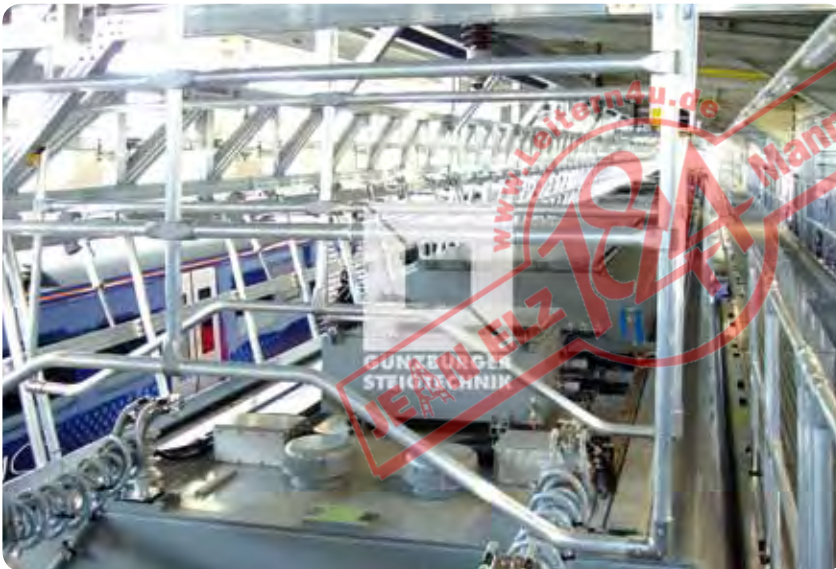

Laufsteganlage mit Absturzsicherung

- Von der Decke abgehängte und elektrisch schwenkbare Absturzsicherung
- Stirnseitige Absturzsicherung schwenkbar
- Zugang über Treppen