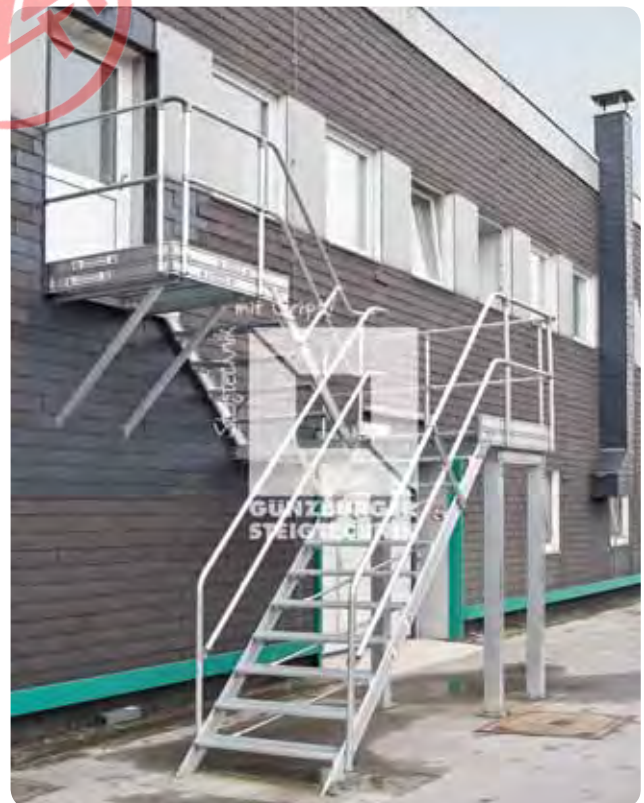

Plattformtreppe

- Stationär
- Mit Handläufen und 3-seitigem Geländer

Plattformtreppe

- Mit Laufsteg und Treppenabgang
- Stufenbelag Stahl-Gitterrost

Arbeitsbühne

- Fahrbar
- Höhenverstellbar mit Spindelwinden
- Luftbereifung
- Plattform mit Wartungsausschnitt
- Zugang über Stufenleitern mit Handläufen

Plattformtreppe

- Stationär
- Mit Sicherungstüre

Industrietreppe

- Mit Plattform

Industrietreppe

- Mit Plattform
- Befestigung an 2 bauseits vorhandenen Konsolen
- Geländer mit Füllstab einseitig

Treppe

- Mit Attikaüberstieg
- Beidseitiger Handlauf

Treppe

- Mit Zwischenplattform
- Stützrahmen