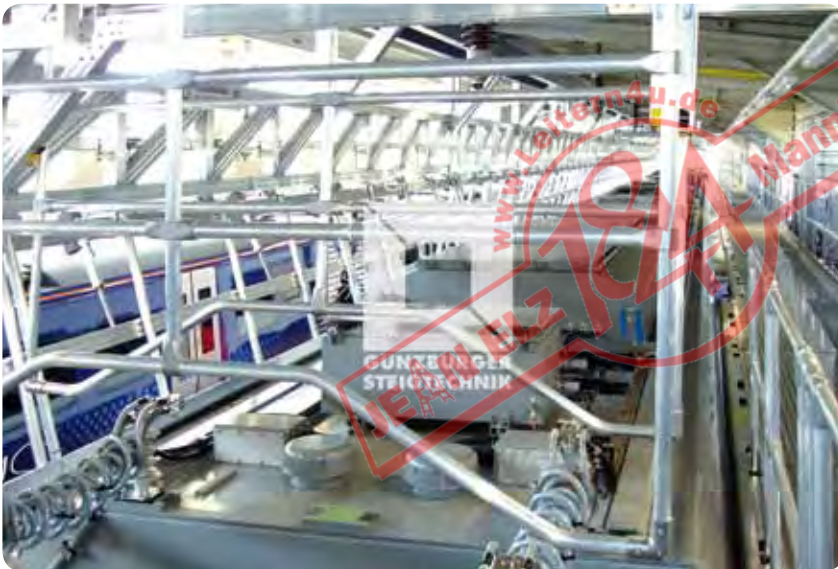

### Wartungsbühne

- Schienengeführt
- Zugang über Treppen
- Arbeitsplattformen an 3 Seiten
- Notabstieg über Steigleitern
- Elektrisch verstellbar

#### Dacharbeitsstand

- Plattformen elektrisch verstellbar
- 2 Arbeitsebenen
- In ATEX-Ausführung

#### Wartungsbühne

- Manuell höhenverstellbar
- Mit 2 längsseitigen Plattformen
- Abnehmbare stirnseitige Bühne

### Laufsteganlage mit Absturzsicherung

- Von der Decke abgehängte und elektrisch schwenkbare Absturzsicherung
- Stirnseitige Absturzsicherung schwenkbar
- Zugang über Treppen