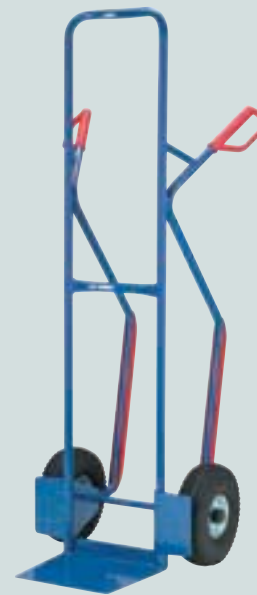

### Tragholme

Einzel oder paarweise einsetzbar

Best.-Nr. 1451-91X

€ 28,00

## Kistenkarre Standard

Tragkraft:	350 kg	
Räder	Vollgummi	Luft
Gesamthöhe/-breite	1400/490 mm	1400/505 mm
Rahmenbreite	300 mm	300 mm
Schaufelmaß	300 x 260 mm	300 x 260 mm
Gewicht	19 kg	17 kg
<b>Feste Schaufel</b>	<b>Nr. 1403-31X</b>	<b>Nr. 1403-61X</b>
€	123,-	143,-
<b>Klappb. Schaufel</b>	<b>Nr. 1423-31X</b>	<b>Nr. 1423-61X</b>
€	153,-	173,-